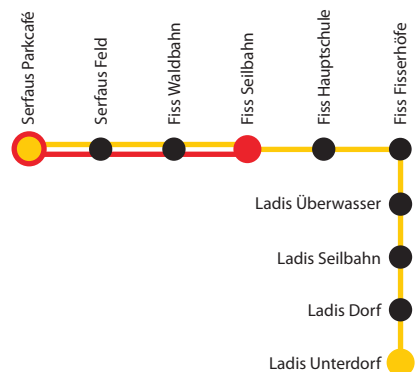

Rote Linie

Serfaus Parkcafé	8:35	9:00	9:30	9:50	10:10	10:30	10:50	11:10	11:30	14:05	14:50	15:30	15:50	16:10	16:30	16:50	17:10
Serfaus Feld	8:36	9:01	9:31	9:51	10:11	10:31	10:51	11:11	11:31	14:06	14:51	15:31	15:51	16:11	16:31	16:51	17:11
Fiss Waldbahn	8:38	9:03	9:33	9:53	10:13	10:33	10:53	11:13	11:33	14:08	14:53	15:33	15:53	16:13	16:33	16:53	17:13
Fiss Seilbahn	8:43	9:08	9:38	9:58	10:18	10:38	10:58	11:18	11:38	14:13	14:58	15:38	15:58	16:18	16:38	16:58	17:18

Alle Hunde müssen einen Maulkorb tragen!

All dogs must wear a muzzle!

Kein Fahrradtransport möglich!

No bike transport possible!

Serfaus Parkcafé   Serfaus Seilbahn

Dorfbahn in Betrieb von 7.45 - 18.45 Uhr

Die Dorfbahnbenützung ist kostenlos!

Underground train in service from
7.45 am - 6.45 pm

The use of the underground train is for free!

WEIL WIR'S GENIESSEN
SERFAUS. FISS. LADIS.

SERFAUS-FISS-LADIS.AT